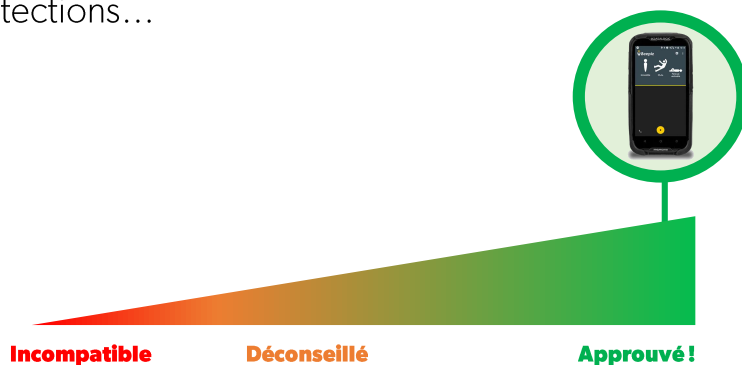

2 Et pour les autres fonctionnalités & options ?

Localisation
intérieure

Bluetooth

Fonctionnement
hors opérateur

Wi-Fi

Rondier & points
de passage

QR Code

Identification
du porteur

NFC

3 Bilan du rapport

Les fonctionnalités DATI sont **parfaitement opérationnelles**.

Les quelques points manquants proviennent de :

- **Précision GPS** : la précision GPS du mobile est très légèrement inférieure à la moyenne
- La détection des beacons pour la localisation intérieure n'est pas optimale sur ce mobile

Le mobile est APPROUVÉ !